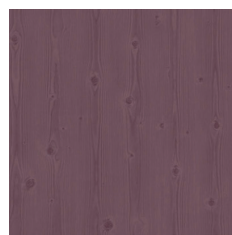

TVT 3442
Teak

TVT 3443
Wenze

TVT 3444
Blackberry

TVT 3445
Charcoal

HOUTBEITS EN LAK

Kleurenkaart voor interieur Transparant

TVT 3446
Redwood

TVT 3447
Willow

TVT 3448
Beech

TVT 3449
Heartwood

TVT 3450
Nougat

TVT 3451
Mahogany

TVT 3452
Grove

TVT 3453
Ivy

TVT 3454
Mediterranean

TVT 3455
Sea

TVT 3456
Cornflower

TVT 3457
Summerday

TVT 3458
Tangerine

TVT 3459
Rowanberry

TVT 3460
Chili

TVT 3461
Plum

TVT 3462
Sage

TVT 3463
Rain

TVT 3464
Storm

TVT 3465
Boulder

TVT 3466
Vanilla

TVT 3467
Ginger

TVT 3468
Rose

TVT 3469
Straw

De uiteindelijke kleur hangt af van de kleur en de porositeit van het hout, de glansgraad en de hoeveelheid aangebrachte lak. Maak altijd een proefapplicatie.