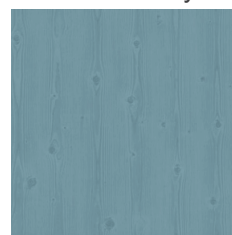

TVT 3456
Cornflower

TVT 3457
Summerday

TVT 3458
Tangerine

TVT 3459
Rowanberry

TVT 3460
Chili

TVT 3461
Plum

TVT 3462
Sage

TVT 3463
Rain

TVT 3464
Storm

TVT 3465
Boulder

TVT 3466
Vanilla

TVT 3467
Ginger

TVT 3468
Rose

TVT 3469
Straw

De uiteindelijke kleur hangt af van de kleur en de porositeit van het hout, de glansgraad en de hoeveelheid aangebrachte lak. Maak altijd een proefapplicatie.