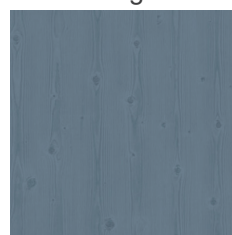

TVT 3442
Teak

TVT 3443
Wenze

TVT 3444
Blackberry

TVT 3445
Charcoal

HOUTBEITS EN LAK

Kleurenkaart voor interieur Transparant

TVT 3446
Redwood

TVT 3447
Willow

TVT 3448
Beech

TVT 3449
Heartwood

TVT 3450
Nougat

TVT 3451
Mahogany

TVT 3452
Grove

TVT 3453
Ivy

TVT 3454
Mediterranean

TVT 3455
Sea

TVT 3464
Storm

TVT 3465
Boulder

TVT 3466
Vanilla

TVT 3467
Ginger

TVT 3468
Rose

TVT 3469
Straw

De uiteindelijke kleur hangt af van de kleur en de porositeit van het hout, de glansgraad en de hoeveelheid aangebrachte lak. Maak altijd een proefapplicatie.