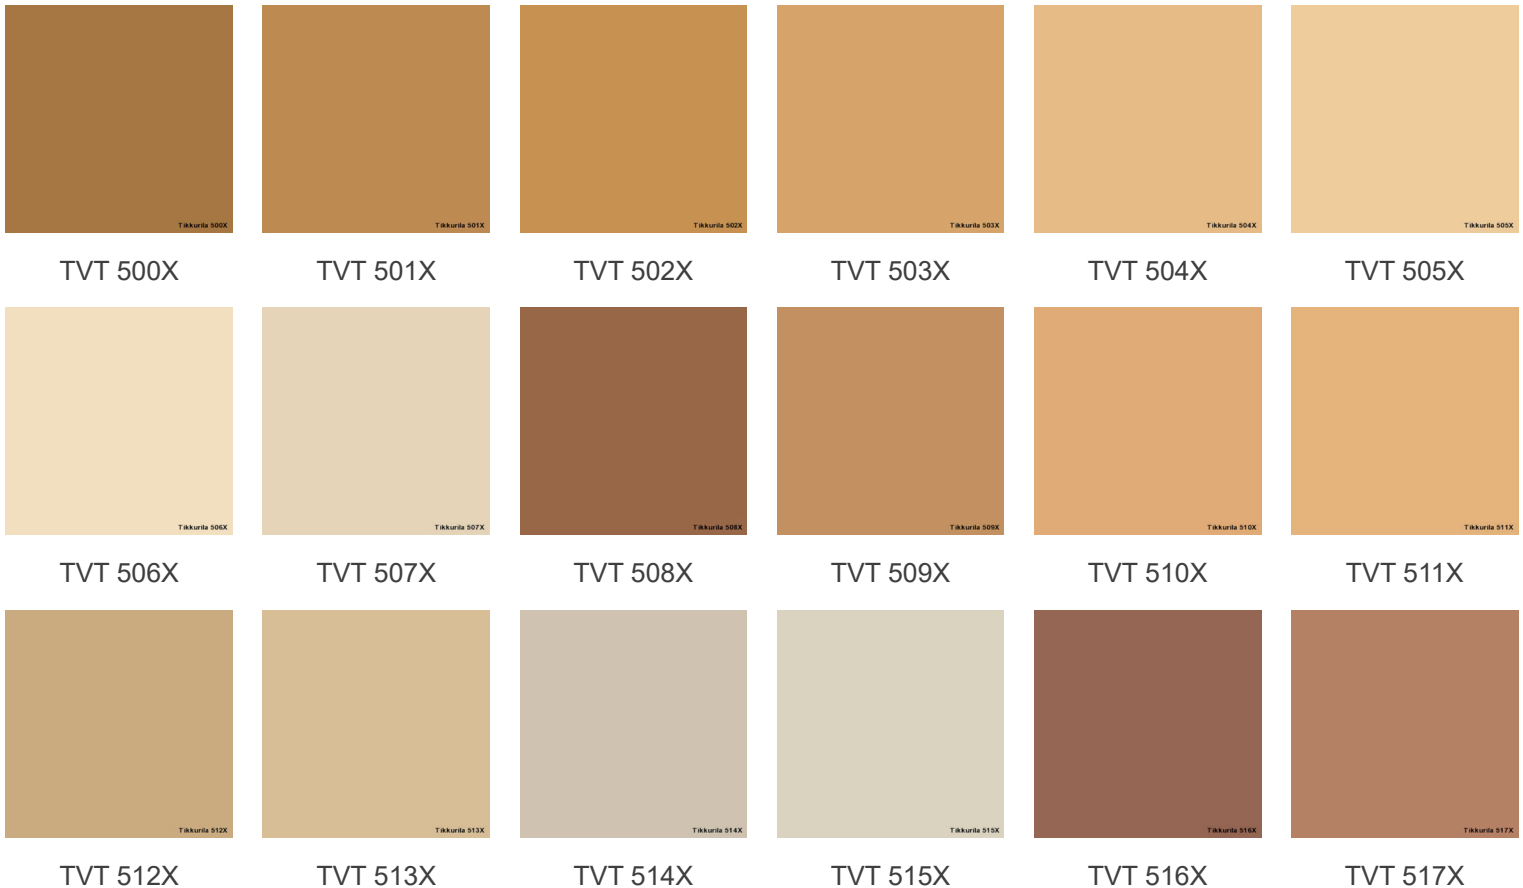

# HOUTEN GEVELS

## Kleurenkaart voor exterieur

### Dekkend

Je kunt het uiterlijk van een huis drastisch veranderen door de kleur ervan te veranderen. Tikkurila biedt een breed scala aan kleuren die geschikt zijn voor buiten. Deze kleurenkaart voor houten gevels bevat 120 verschillende kleuren die een schilderproject inspiratie bieden om aan alle individuele behoeften te voldoen.