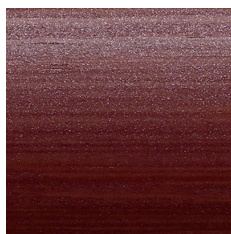

## Kleurenkaart voor parelmoerglans houtbeits

Met de watergedragen Arctic producten van Tikkurila kunt u een subtiel glitterende parelmoerachtige glans creëren voor hout. Het afgewerkte resultaat benadrukt de natuurlijke schoonheid van hout en geeft de indruk van een mat oppervlak.

TVT 5120  
Ivalo

TVT 5121  
Jokkmokk

TVT 5122  
Nuuk

TVT 5123  
Kiruna

TVT 5124  
Kemi

TVT 5125  
Oulu

TVT 5126  
Tromsø

TVT 5127  
Omsk