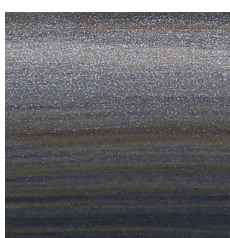

TVT 5121
Jokkmokk