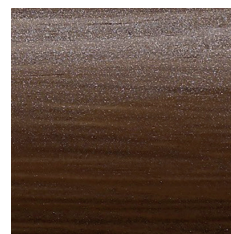

TVT 5127
Omsk