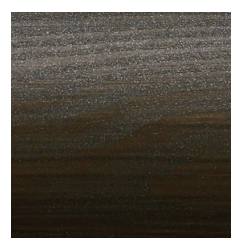

TVT 5123
Kiruna