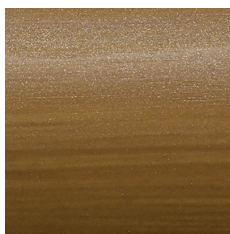

TVT 5125
Oulu