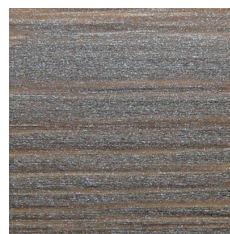

## Kleurenkaart voor parelmoerglans houtbeits

Met de watergedragen Arctic producten van Tikkurila kunt u een subtiel glitterende parelmoerachtige glans creëren voor hout. Het afgewerkte resultaat benadrukt de natuurlijke schoonheid van hout en geeft de indruk van een mat oppervlak.

TVT 5120  
Ivalo

TVT 5121  
Jokkmokk

TVT 5122  
Nuuk

TVT 5123  
Kiruna

TVT 5124  
Kemi

TVT 5125  
Oulu

TVT 5126  
Tromsø

TVT 5127  
Omsk

TVT 5128  
Murmansk

TVT 5129  
Alta

TVT 5130  
Kelo Arctic