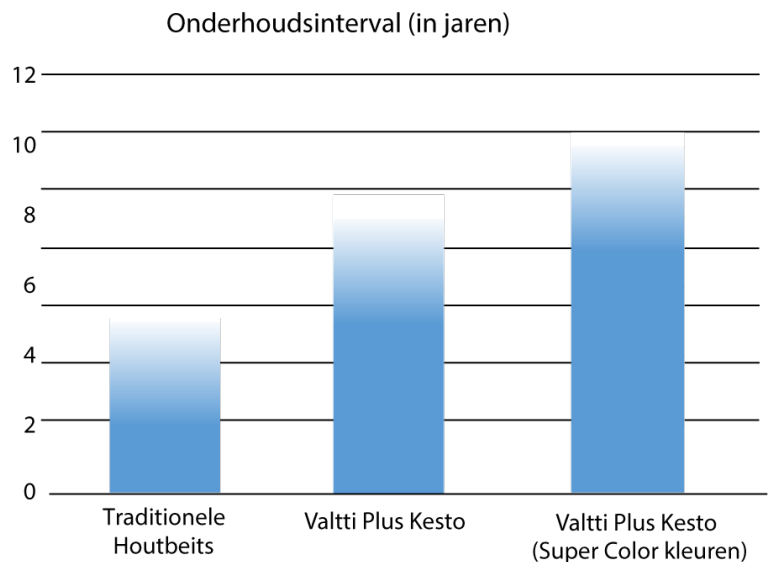

Het onderhoudsinterval voor houtbeits is over het algemeen kort (2-5 jaar). Valtti Plus Kesto heeft een classificatie voor middellange termijn (5-10 jaar). Het maximale onderhoudsinterval en weersbestendigheid kunnen worden bereikt met behulp van de Super Color-kleuren.

Het onderhoudsinterval is slechts een ruwe schatting welke wordt beïnvloed door de constructie en bouw hiervan, geografische locatie en de richting waarin het oppervlak is geplaatst.

Vergelijking van traditionele houtbeits met Valtti Plus Kesto na een verwerkingstest in buitenlucht over een periode van 5-8 jaar op een houten gevel. Valtti Plus Kesto doorstaat de blootstelling aanzienlijk beter, zonder barsten, scheuren of schimmelvorming.

VALTTI PLUS KESTO

- Gevelbekleding, gelamineerde log-oppervlakken, balustrades, hekwerk
- Een filmvormende houtbeits
- Semi-mat
- Alkyd-gemodificeerde acrylaat
- Watergedragen
- Dekking: 8-12 m²/l