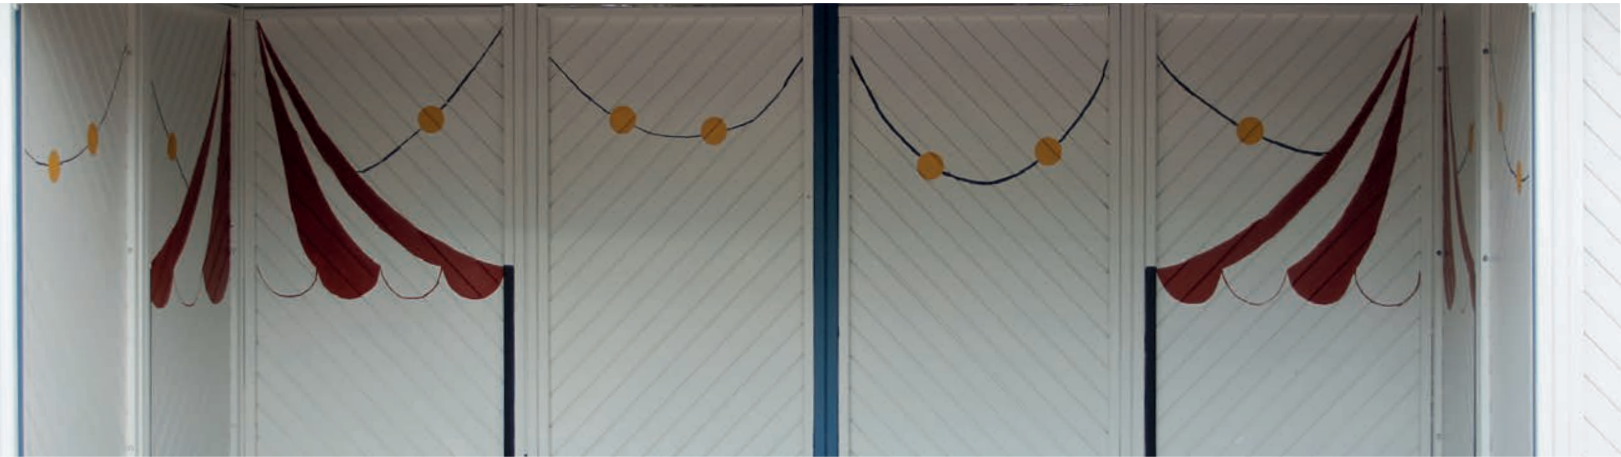

## Kleurenkaart voor exterieur Dekkend

Vinha behoort tot de adel van houtafwerkingen, is watergedragen en extreem duurzaam. Vinha is geschikt voor eerder geverfde of gebeitste oppervlakken en voor nieuwe oppervlakken. De prachtige semi-matte kleur heeft voldoende dekkingskracht om donkere kleuren van eerder behandelde oppervlakken te veranderen in een lichtere tint. Het extreem duurzame oppervlak van Vinha-kleuren vormt een waterafstotend houtbeschermend oppervlak dat de structuur van het hout mooi laat zien.