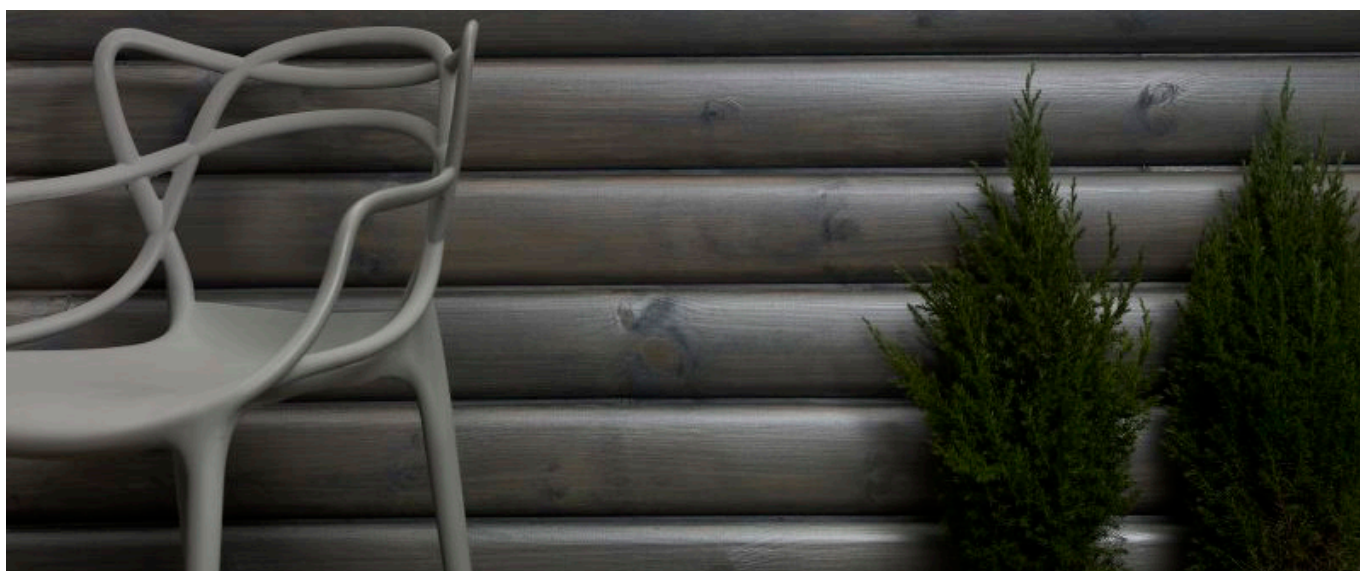

VALTTI AKVACOLOR

Op basis van natuurlijke oliën, kleurbare, transparante houtbeits voor gebruik buitenshuis.

- watergedragen
- trekt in het hout, vormt geen film
- vertraagd vochtabsorptie, beschermt tegen weersinvloeden
- gebruikt voor: o.a. gevelbeschieting, gepotdekselde delen
- geschikt voor: logs, gezaagd en geschaafd hout, geïmpregneerd en thermisch gemodificeerd hout
- dient gekleurd te worden alvorens gebruik
- kleuren volgens de Valtti kleurenkaart

VALTTI COLOR

Op olie basis, kleurbare, transparante houtbeits voor gebruik buitenshuis.

- oplosmiddelhoudend
- trekt in het hout, vormt geen film
- vertraagd vochtabsorptie, beschermt tegen weersinvloeden
- gebruikt voor: o.a. gevelbeschieting, gepotdekselde delen
- geschikt voor: logs, gezaagd en geschaafd hout, geïmpregneerd en thermisch gemodificeerd hout
- dient gekleurd te worden alvorens gebruik
- kleuren volgens de Valtti kleurenkaart

VALTTI ARCTIC

*Op basis van natuurlijke oliën,
kleurbare, parelmoer houtbeits.*

- watergedragen
- vertraagd vochtabsorptie, beschermt tegen weersinvloeden
- geeft het hout een mooie parelmoer glans
- gebruikt voor: o.a. gevelbeschieting, gepotdekselde delen
- geschikt voor: logs, gezaagd en geschaafd hout, geïmpregneerd en thermisch gemodificeerd hout
- dient gekleurd te worden alvorens gebruik
- kleuren volgens de Valtti Arctic kleurenkaart

VINHA / VALTTI OPAQUE

*Dekkende afwerklaag welke de
houtnerf mooi zichtbaar laat.*

- watergedragen
- semi-matte dekkende bescherming voor nieuwe, geïmpregneerde of eerder geschilderde of gebeitste oppervlakken
- gebruikt voor diverse houten delen zoals houtbeschieting, logs, gepotdekselde delen, schroten, betimmering, overstekken, hekwerk, schutting, tuinhout e.d.
- kleurbaar volgens valtti opaque kleurenkaart en RAL, NCS waaier
- flexibel, zeer goede hechting, elastisch, beschermt tegen weersinvloeden